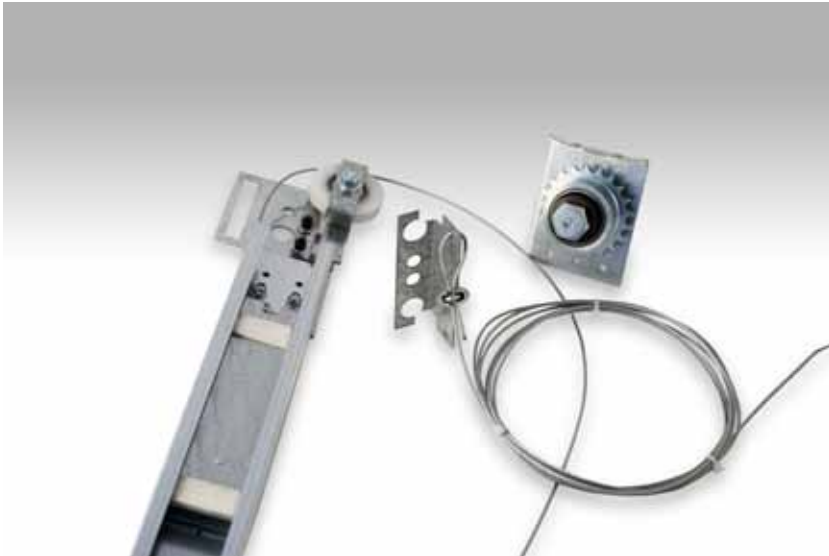

Dispositivo autorichiusura ed antirichiusura porte Sabiem o Bassetti e Fiam a catena

Questo kit consente la rapida e facile installazione delle autorichiusure delle porte (previste dalla norma) su tutti quei tipi di impianti ove per il movimento incontrollato della cabina le porte rimangano aperte in assenza della stessa.

Il kit è perfettamente studiato per impianti SABIEM tipo H o tipo N detto anche tipo C ma può essere facilmente adattato per qualsiasi impianto come ad esempio BASSETTI o FIAM.

In abbinamento al kit di autorichiusura si deve montare il kit di antirichiusura che ha lo scopo di impedire il tentativo di chiusura delle porte automatiche dovuta all'azione dell'autorichiusura con cabina stazionante al piano. Questo dispositivo serve appunto ad evitare il continuo pendolamento delle porte dovuto alla reversibilità degli operatori a catena.

Art. 08.08/000100 autorichiusura
dx-sn
auto close dx-sn

Art. 08.08/000200 antirichiusura
3/8"
anti close 3/8"

Art. 08.08/000300 antirichiusura
1/2"
anti re-close 1/2"