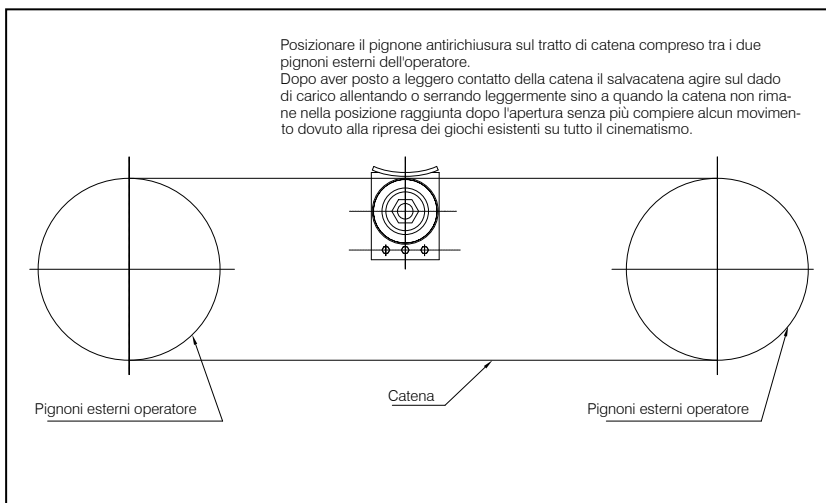

Dispositivo autorichiusura ed antirichiusura porte Sabiem o Bassetti e Fiam a catena

Questo kit consente la rapida e facile installazione delle autorichiusure delle porte (previste dalla norma) su tutti quei tipi di impianti ove per il movimento incontrollato della cabina le porte rimangano aperte in assenza della stessa.

Il kit è perfettamente studiato per impianti SABIEM tipo H o tipo N detto anche tipo C ma può essere facilmente adattato per qualsiasi impianto come ad esempio BASSETTI o FIAM.

In abbinamento al kit di autorichiusura si deve montare il kit di antirichiusura che ha lo scopo di impedire il tentativo di chiusura delle porte automatiche dovuta all'azione dell'autorichiusura con cabina stazionante al piano. Questo dispositivo serve appunto ad evitare il continuo pendolamento delle porte dovuto alla reversibilità degli operatori a catena.

Art. 08.08/000100 autorichiusura
dx-sn
auto close dx-sn

Art. 08.08/000200 antirichiusura
3/8"
anti close 3/8"

Art. 08.08/000300 antirichiusura
1/2"
anti re-close 1/2"